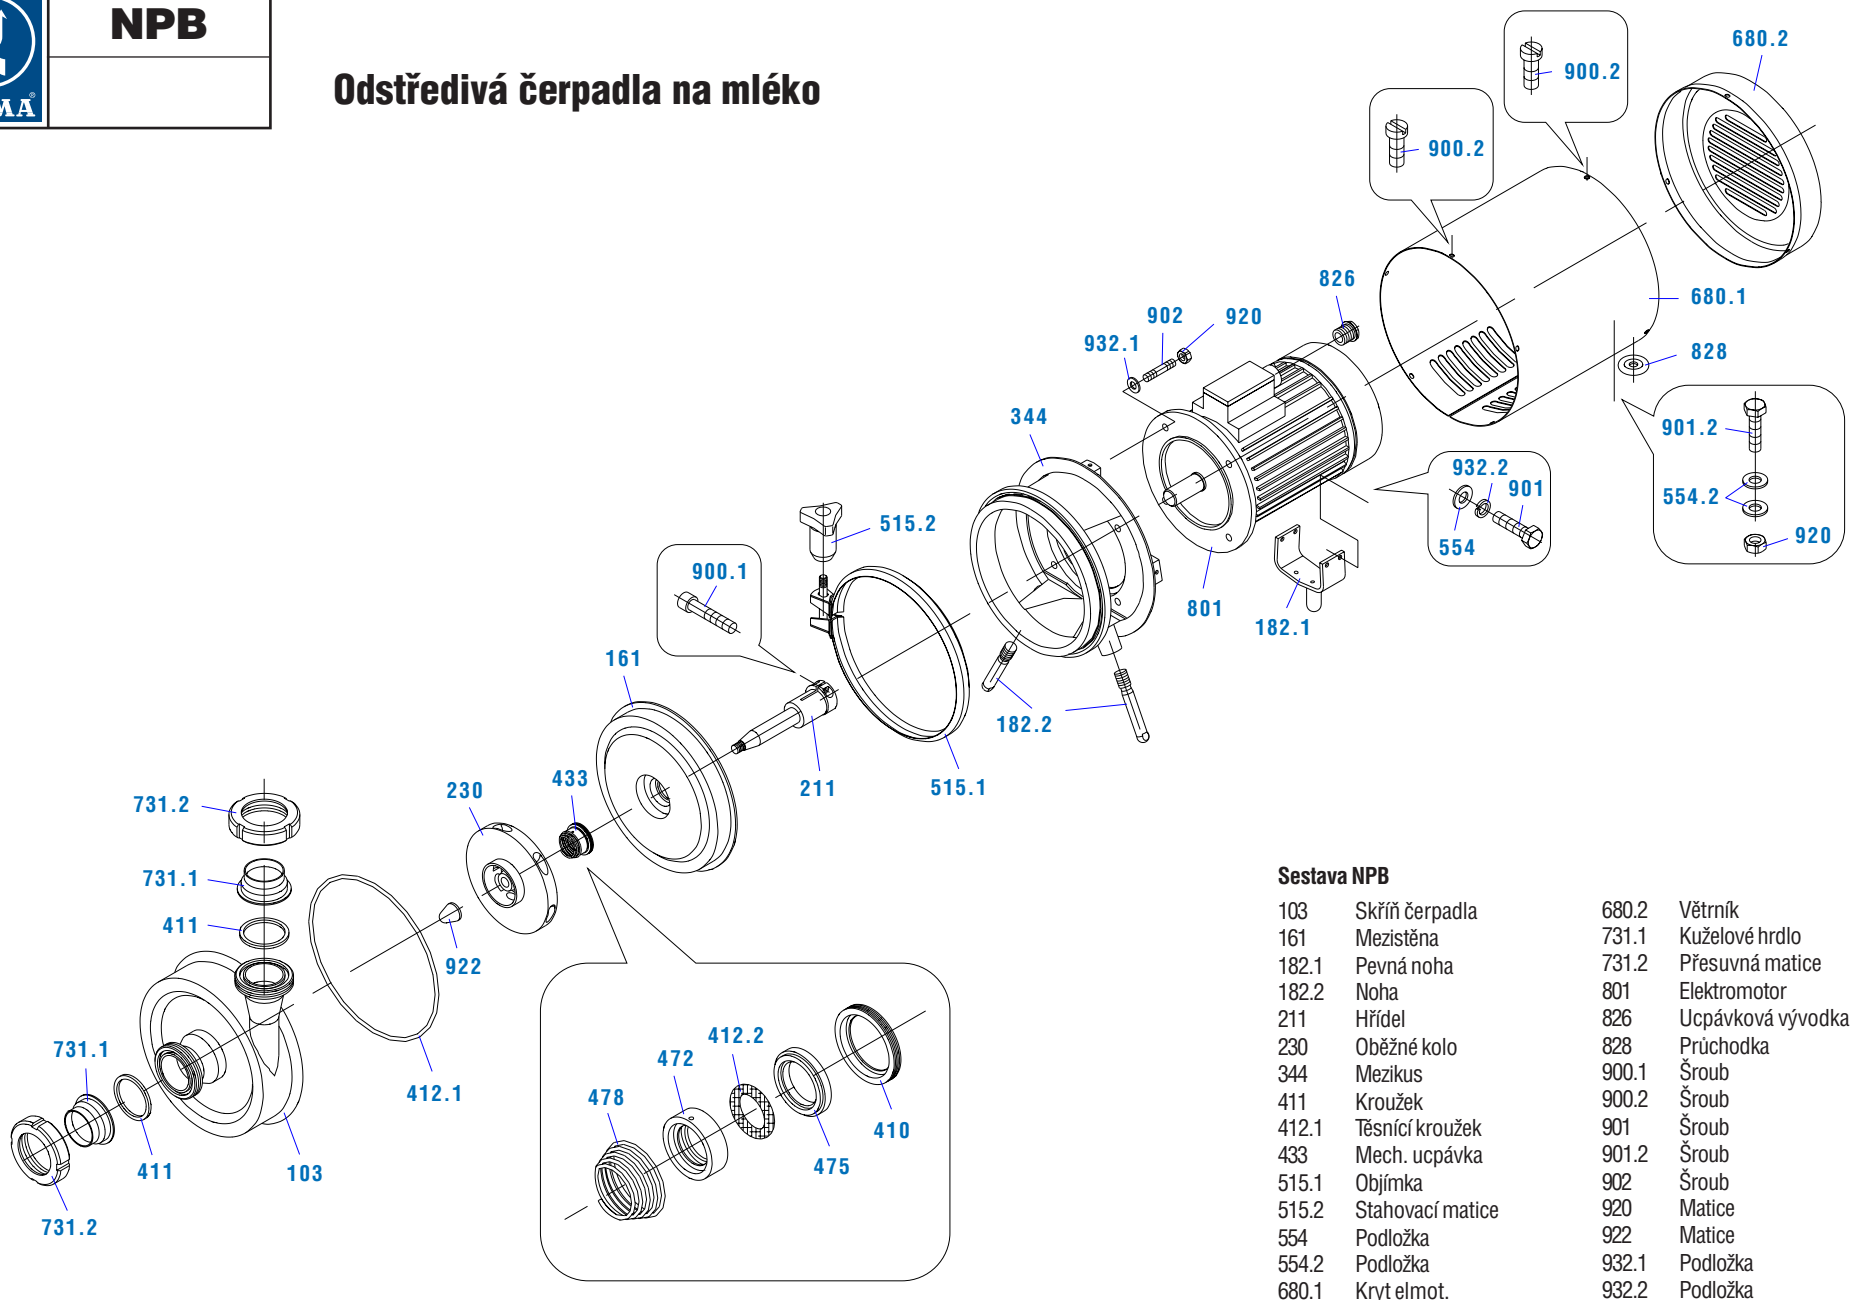

NPB

Odstředivá čerpadla na mléko

Sestava NPB

103	Skříň čerpadla	680.2	Větrník
161	Mezistěna	731.1	Kuželové hrdlo
182.1	Pevná noha	731.2	Přesuvná matice
182.2	Noha	801	Elektromotor
211	Hřídel	826	Ucpávková vývodka
230	Oběžné kolo	828	Průchodka
344	Mezikus	900.1	Šroub
411	Kroužek	900.2	Šroub
412.1	Těsnící kroužek	901	Šroub
433	Mech. ucpávka	901.2	Šroub
515.1	Objímka	902	Šroub
515.2	Stahovací matice	920	Matice
554	Podložka	922	Matice
554.2	Podložka	932.1	Podložka
680.1	Kryt elmot.	932.2	Podložka